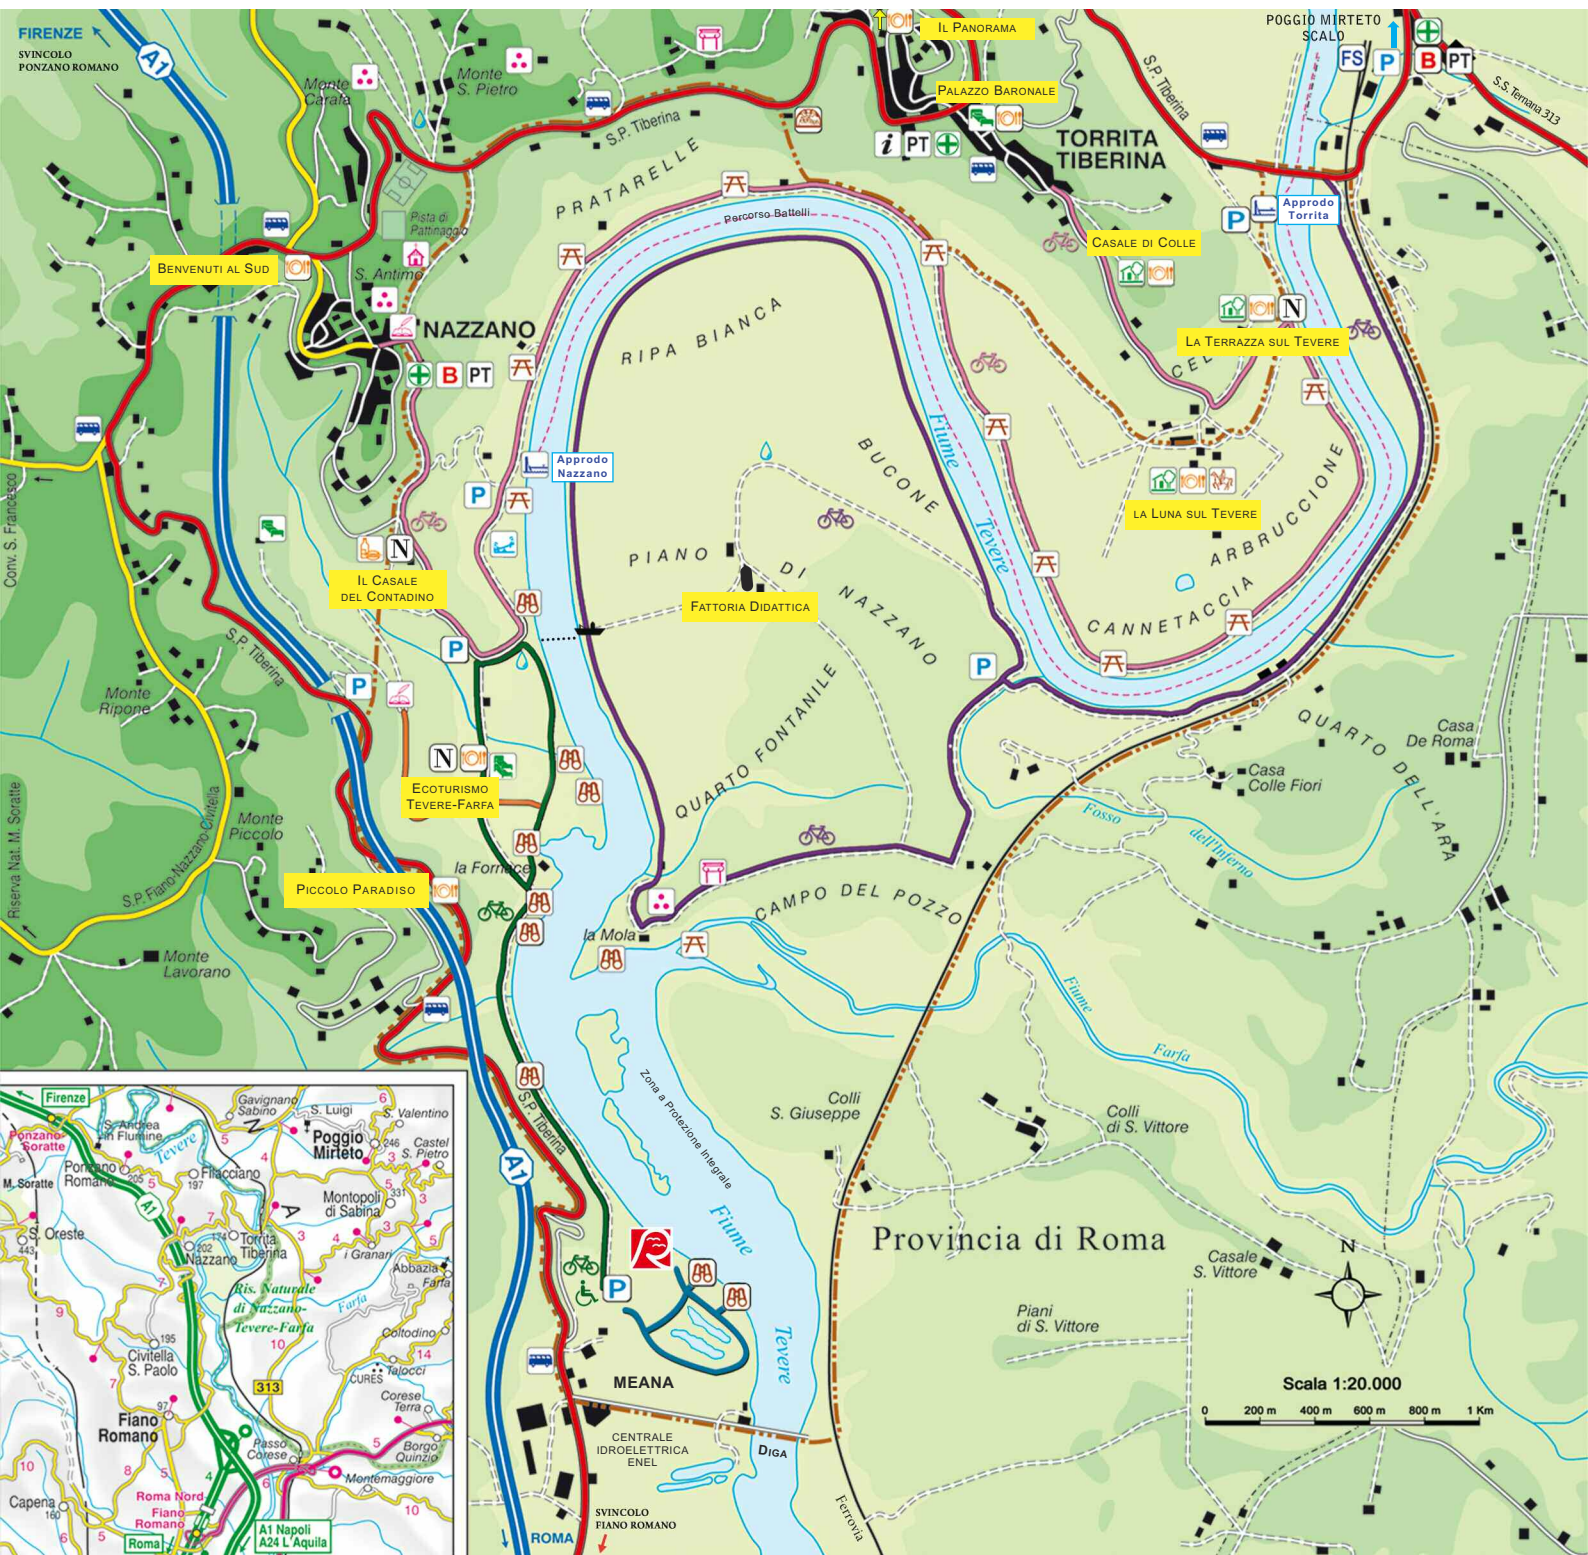

AGRITURISMI E RISTORANTI IN RISERVA E NELLE VICINANZE

- | | | | | |
|-------------------|----------------------|------------------------|------------------|----------------------|
| Autostrada | Itinerario | Punto ristoro | Villa romana | Fermata bus |
| Strade Principali | Itinerario | Area giochi | Approdo battello | Stazione ferroviaria |
| Altre Strade | Sede Riserva | Noleggio mountain bike | Foresteria | Banca |
| Confine Riserva | Casale della Cesa | Chiesa | Ostello | |
| Itinerario | Area picnic | Museo | Ristorante | |
| Itinerario | Punto d'osservazione | Necropoli | Parcheggio | |
| Itinerario | Farmacia | Agriturismo | Ufficio postale | |

SI CONSIGLIA DI CONTATTARE LE STRUTTURE PER VERIFICARE EVENTUALI CHIUSURE GIORNALIERE, STAGIONALI E/O NECESSITÀ DI PRENOTAZIONE, ECC.

RISERVA NATURALE REGIONALE NAZZANO
TEVERE-FARFA

REGIONE
LAZIO